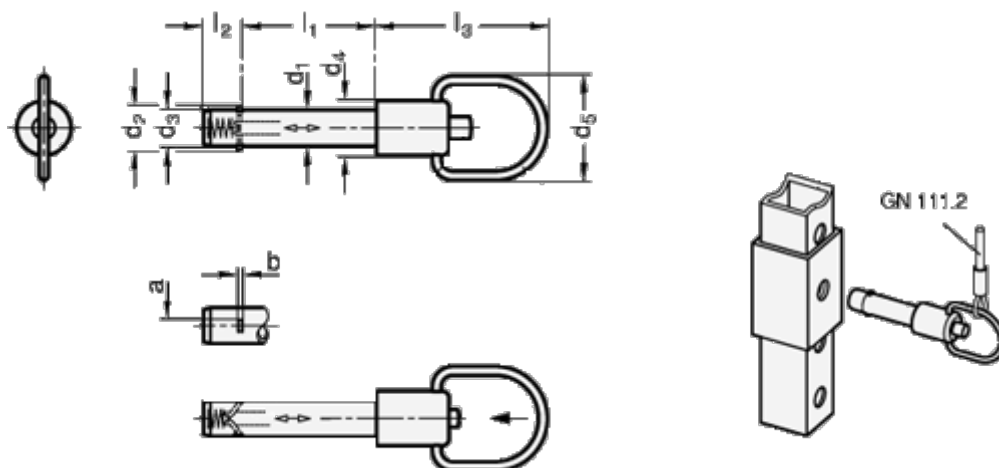

Varenummer: 202142612  
 Beskrivelse: E+G  
 Låsepal med aksial-lås GN 214.2-6-12

## Mål

a	= 2.3	l2	= 7.0
b	= 0.5	l3	= 38.0
d1 -0,01	= 6	Max. statisk belastning (KN) = 14	
d2	= 7.5		
d3	= 5.9		
d4	= 12		
d5	= 23		
l1 +0,4	= 12		